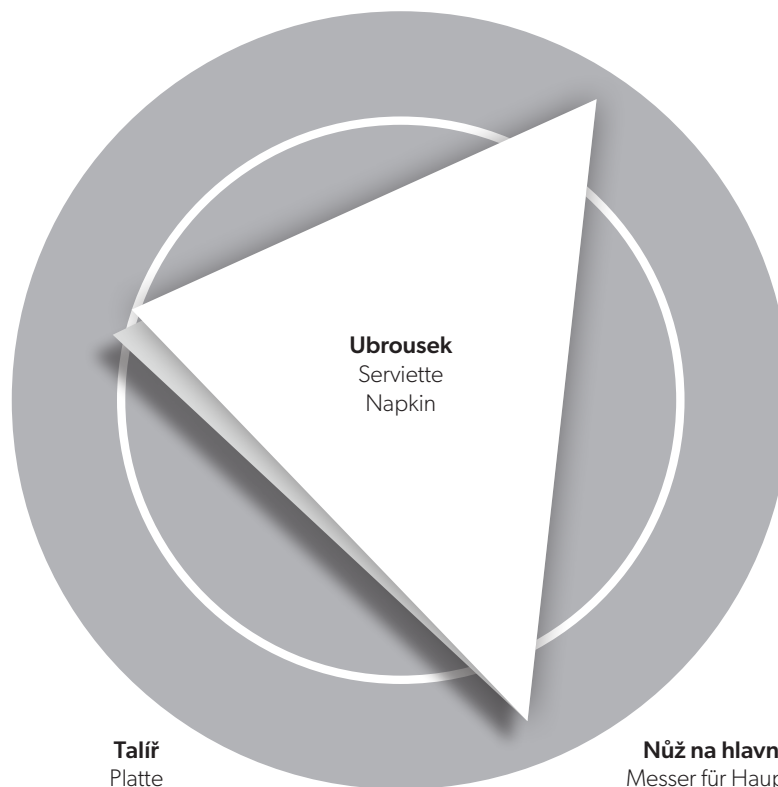

Vidlička na hlavní chod
Hauptgericht Gabel
Main course fork

Vidlička na předkrm
Vorspeisengabel
Appetizer fork

Moučnicková vidlička
Dessertgabel
Dessert fork

Sklenice na vodu
Wassergläser
Water glasses

Sklenice na víno
Weinglas
Wine glass

Ubrousek
Serviette
Napkin

Talíř
Platte
Plate

Nůž na hlavní chod
Messer für Hauptgericht
Knife for main course

Polévková lžice
Esslöffel / Soup spoon

Nůž na předkrm
Vorspeisenmesser
Appetizer knife